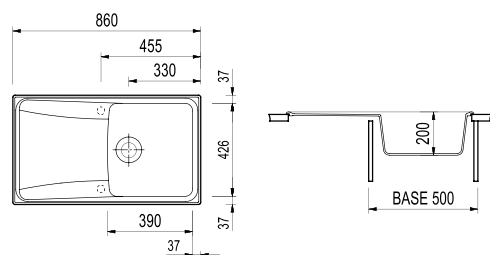

PLADOS R00861 / ROXANA

Lavello a una vasca più scolapiatti 860x500 mm - Base da 50 cm

Foro per l'incasso: 840x480 mm

CAMARDA SRL